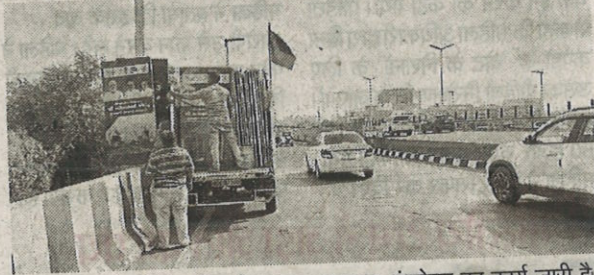

पीएम मोदी के आगमन के चलते मेट्रो स्टेशन, एसजी हाईवे पर तैयारी

पत्रिका
फोटो
स्टोरी

अहमदाबाद. प्रधानमंत्री नरेन्द्र मोदी रविवार से गुजरात के तीन दिवसीय दौरे पर अहमदाबाद आ रहे हैं। वे गुजरात को कई सौगात देंगे। इसमें अहमदाबाद से गांधीनगर तक मेट्रो ट्रेन की सौगात भी शामिल है। ऐसे में गिफ्ट सिटी मेट्रो ट्रेन स्टेशन पर तैयारियों को अंतिम रूप दिया जा रहा है। उधर

अहमदाबाद में भी गोता ब्रिज के पास एसजी हाईवे व उससे सटी सड़क की

मरम्मत, रंगरोगन का कार्य जारी है। पोस्टर और बैनर लगाए जा रहे हैं।